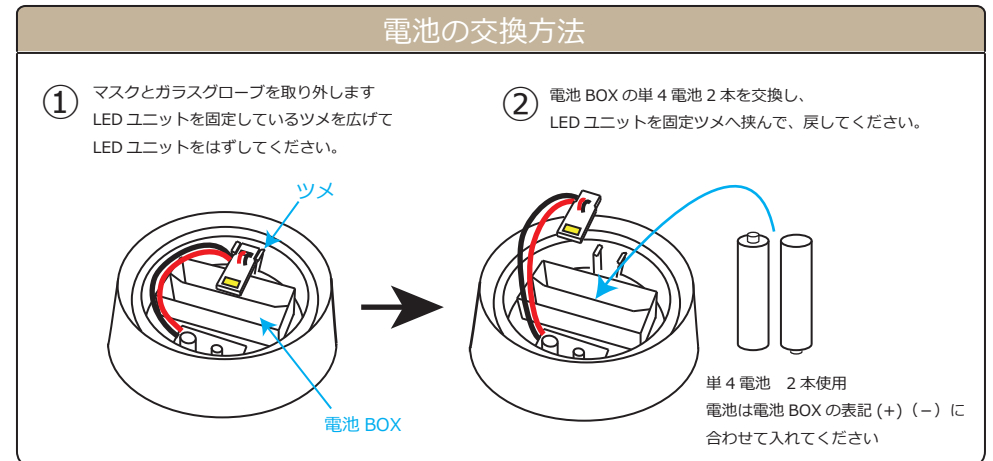

△ 注意

- ●このランプは防水ではありません。屋外でご使用の際は、雨のあたらない場所でお使いください。水に濡れた場合は拭き取ってください。水に漬けたり、濡れたまま放置すると故障の原因になります。
- ●付属の電池はモニター用のため寿命が短い場合がございます。市販のアルカリ乾電池をご利用ください。
- ●アルカリ乾電池を使用しての連続点灯時間は、約5時間です。暗くなったら電池を交換してください。
- ●小さなロウソク程度の明るさです。雰囲気を楽しむ灯りとして、ご理解ください。