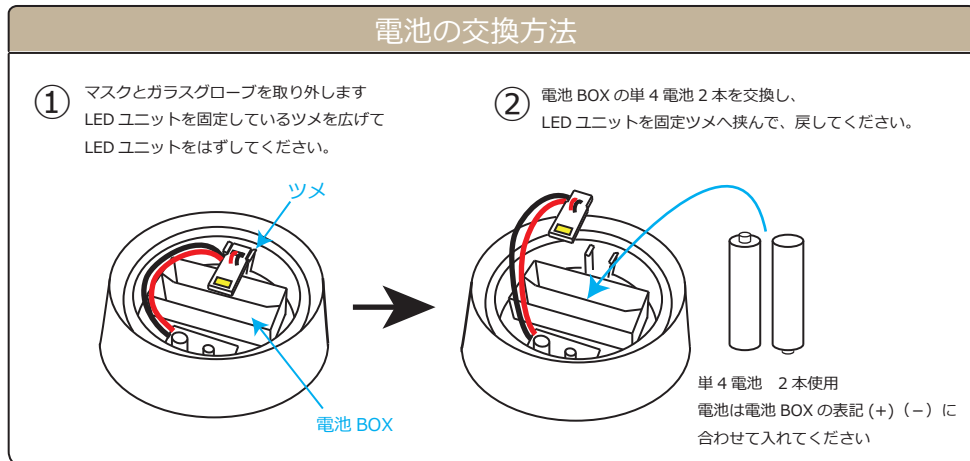

乾電池式 LEDランプ
700532 BH1000MINI FR BLE
700536 BH1000MINI AN FR BLE
700532 BH1000MINI WAB FR BLE

お客様へ お買い上げ有り難うございます。ご使用前にお読みのうえ、正しくお使い下さい。

△ 注意

- このランプは防水ではありません。屋外でご使用の際は、雨のあたらない場所でお使いください。水に濡れた場合は拭き取ってください。水に漬けたり、濡れたまま放置すると故障の原因になります。
- 付属の電池はモニター用のため寿命が短い場合がございます。市販のアルカリ乾電池をご利用ください。
- アルカリ乾電池を使用しての連続点灯時間は、約5時間です。暗くなったら電池を交換してください。
- 小さなロウソク程度の明るさです。雰囲気を楽しむ灯りとして、ご理解ください。