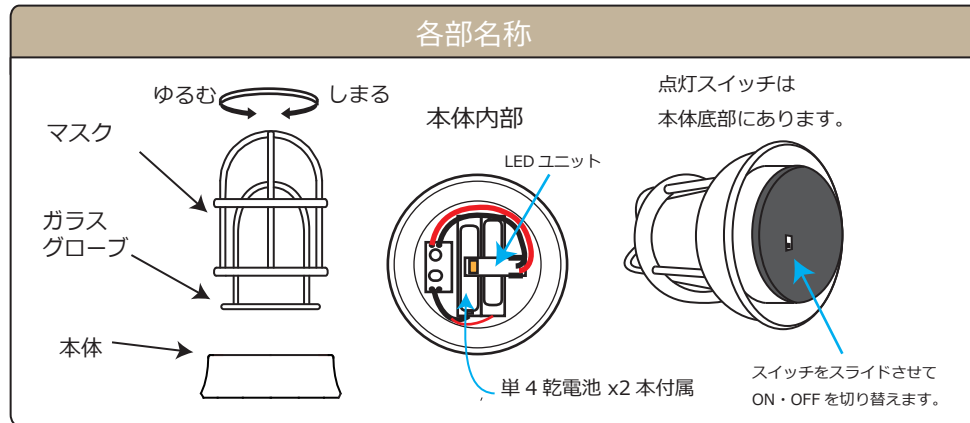

乾電池式 LEDランプ
700532 BH1000MINI FR BLE
700536 BH1000MINI AN FR BLE
700532 BH1000MINI WAB FR BLE

お客様へ お買い上げ有り難うございます。ご使用前にお読みのうえ、正しくお使い下さい。

△ 注意

- このランプは防水ではありません。屋外でご使用の際は、雨のあたらない場所でお使いください。水に濡れた場合は拭き取ってください。水に漬けたり、濡れたまま放置すると故障の原因になります。
- 付属の電池はモニター用のため寿命が短い場合がございます。市販のアルカリ乾電池をご利用ください。
- アルカリ乾電池を使用しての連続点灯時間は、約5時間です。暗くなったら電池を交換してください。
- 小さなロウソク程度の明るさです。雰囲気を楽しむ灯りとして、ご理解ください。