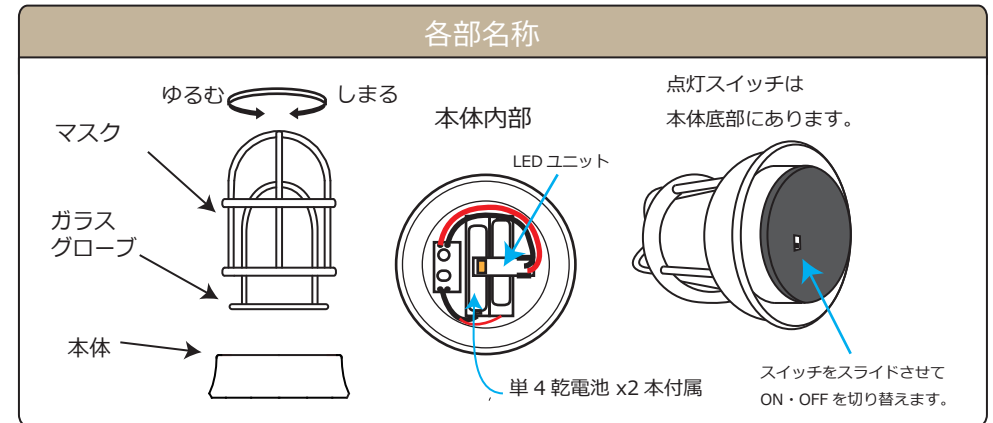

乾電池式 LEDランプ
700532 BH1000MINI FR BLE
700536 BH1000MINI AN FR BLE
700532 BH1000MINI WAB FR BLE

お客様へ お買い上げ有り難うございます。ご使用前にお読みのうえ、正しくお使い下さい。

△ 注意

- このランプは防水ではありません。屋外でご使用の際は、雨のあたらない場所でお使いください。水に濡れた場合は拭き取ってください。水に漬けたり、濡れたまま放置すると故障の原因になります。
- 付属の電池はモニター用のため寿命が短い場合がございます。市販のアルカリ乾電池をご利用ください。
- アルカリ乾電池を使用しての連続点灯時間は、約5時間です。暗くなったら電池を交換してください。
- 小さなロウソク程度の明るさです。雰囲気を楽しむ灯りとして、ご理解ください。