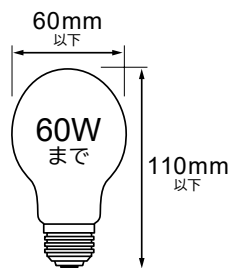

最大 60w まで
電球径 60mm 以下
全長 110mm 以下