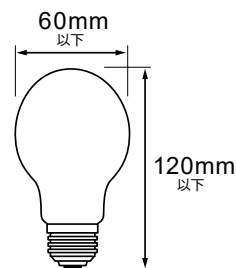

一般電球形 LED 球 E26

電球径 60mm 以下
全長 120mm 以下

注意

一般電球形 LED 球は必ず密閉型照明器具対応品をご使用ください。
なお、密閉型照明器具対応品でも各メーカーサイドで使用条件の制約がある場合がございますので
ご確認の上ご使用ください。