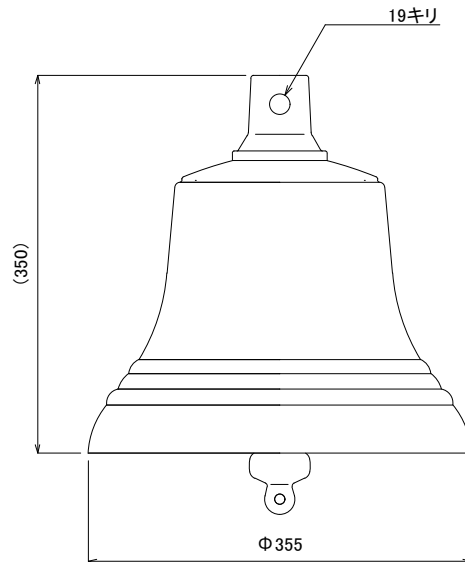

MOKU marinebell MOKU

※マリンベルは真鍮鑄物製のハンドメイドです。実際の商品は下記図面寸法と数ミリ程度誤差がある場合がございます。ご了承下さい。

※ベルの上の断面は取付穴の中心位置での断面寸法です。断面寸法は下方ほど若干大きくなります。

※単位はmmです。また、()内は参考値となります。

SIZE 150

SIZE 200

SIZE 300

SIZE 250

SIZE 350

SIZE 400