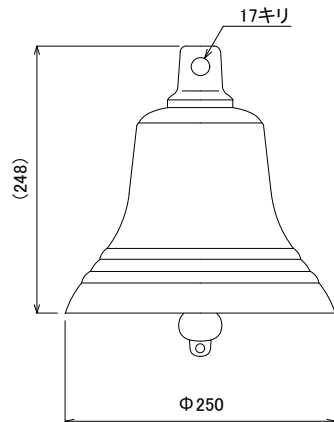

MOKU marinebell MOKU

※マリンベルは真鍮鑄物製のハンドメイドです。実際の商品は下記図面寸法と数ミリ程度誤差がある場合がございます。ご了承下さい。

※ベルの上の断面は取付穴の中心位置での断面寸法です。断面寸法は下方ほど若干大きくなります。

※単位はmmです。また、()内は参考値となります。

SIZE 150

SIZE 200

SIZE 300

SIZE 250

SIZE 350

SIZE 400