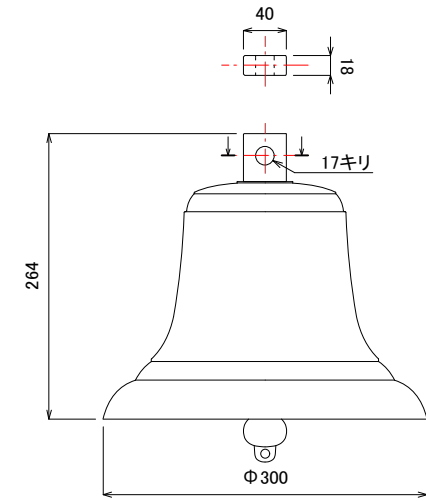

MOKU marinebell MOKU

※マリンベルは真鍮鑄物製のハンドメイドです。実際の商品は下記図面寸法と数ミリ程度誤差がある場合がございます。ご了承下さい。

※ベルの上の断面は取付穴の中心位置での断面寸法です。断面寸法は下方ほど若干大きくなります。

※単位はmmです。また、()内は参考値となります。

SIZE 150

SIZE 200

SIZE 300

SIZE 250

SIZE 350

SIZE 400