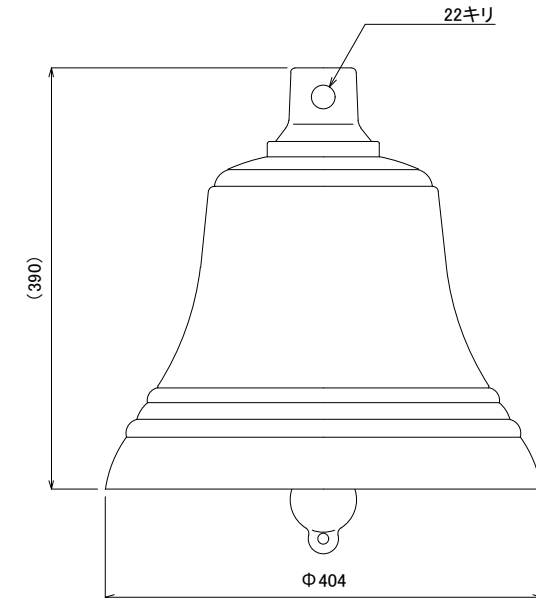

MOKU marinebell MOKU

※マリンベルは真鍮鑄物製のハンドメイドです。実際の商品は下記図面寸法と数ミリ程度誤差がある場合がございます。ご了承下さい。

※ベルの上の断面は取付穴の中心位置での断面寸法です。断面寸法は下方ほど若干大きくなります。

※単位はmmです。また、()内は参考値となります。

SIZE 150

SIZE 200

SIZE 300

SIZE 250

SIZE 350

SIZE 400