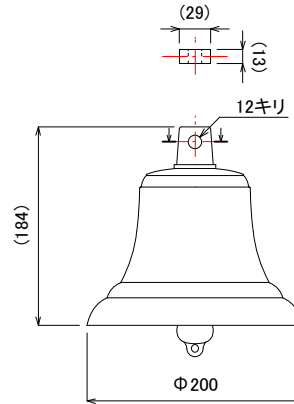

MOKU marinebell MOKU

※マリンベルは真鍮鑄物製のハンドメイドです。実際の商品は下記図面寸法と数ミリ程度誤差がある場合がございます。ご了承下さい。

※ベルの上の断面は取付穴の中心位置での断面寸法です。断面寸法は下方ほど若干大きくなります。

※単位はmmです。また、()内は参考値となります。

SIZE 150

SIZE 200

SIZE 300

SIZE 250

SIZE 350

SIZE 400