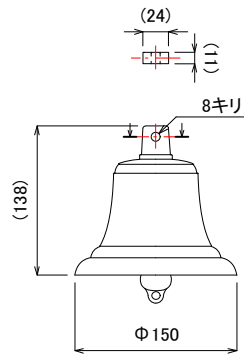

MOKU marinebell MOKU

※マリンベルは真鍮鑄物製のハンドメイドです。実際の商品は下記図面寸法と数ミリ程度誤差がある場合がございます。ご了承下さい。

※ベルの上の断面は取付穴の中心位置での断面寸法です。断面寸法は下方ほど若干大きくなります。

※単位はmmです。また、()内は参考値となります。

SIZE 150

SIZE 200

SIZE 300

SIZE 250

SIZE 350

SIZE 400